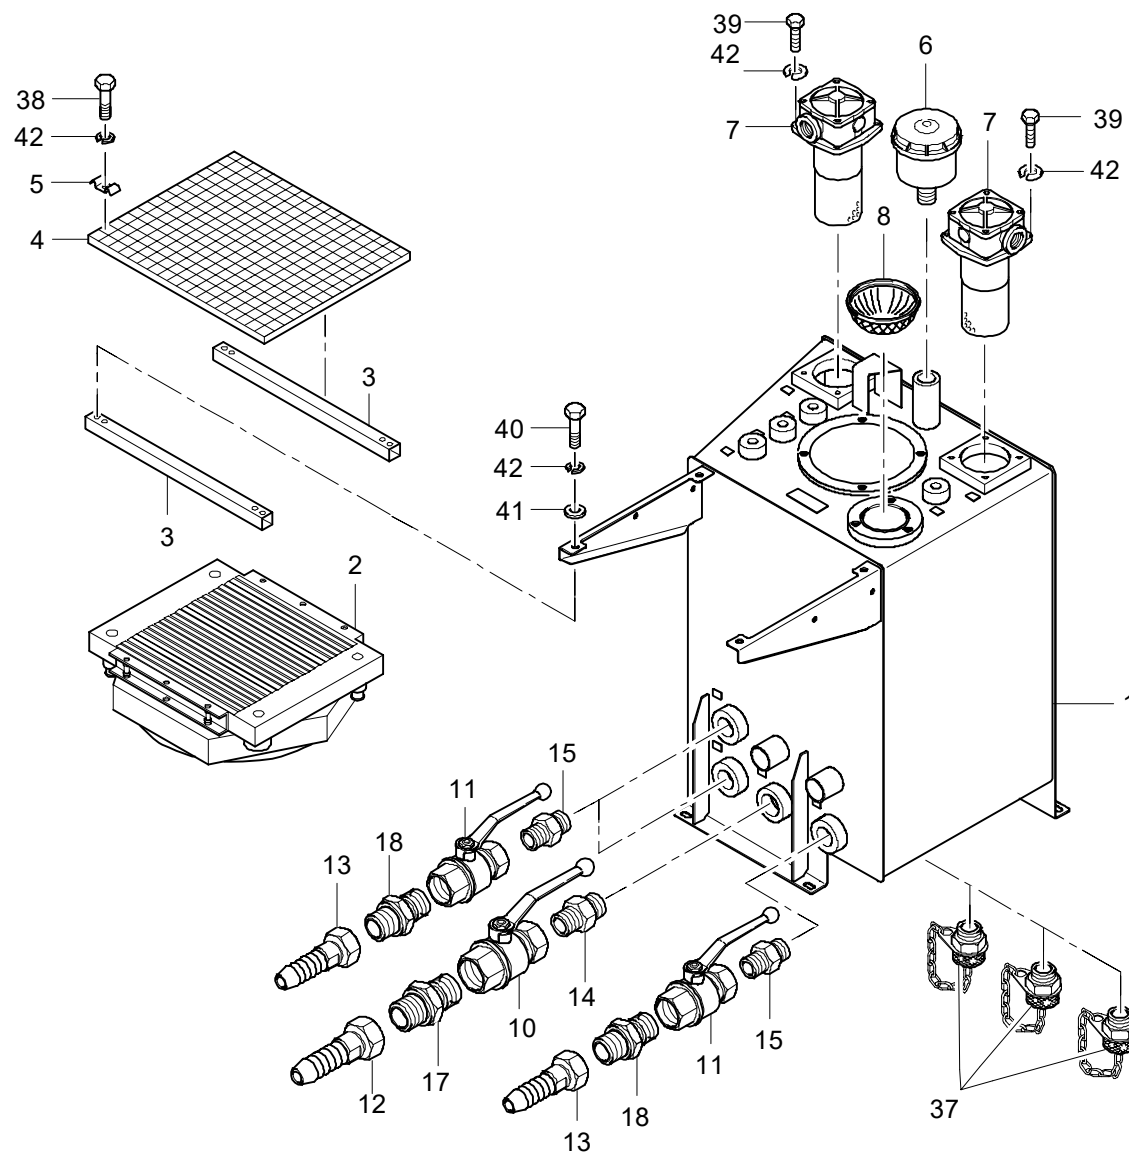

GROVE

OELBEHAELTER
OIL TANK

BILDТАFEL
PICTORIAL DISPLAY

01.09

3109623-ETL D

1/2

GMK 5170
BE 505
G 781

GROVEOELBEHAELTER
OIL TANKBILDTAFEL
PICTORIAL DISPLAY

01.09

3109623-ETL D

2/2

**GMK 5170
BE 505
G 781**